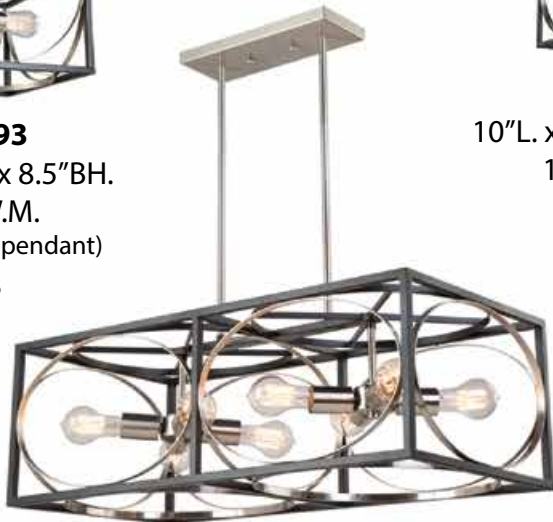

**AC 11136**  
26.5"L. x 14"W. x 24" BH.  
6 x 60 W.C.  
**\$429**

**AC 11137**  
40"L. x 14"W. x 28.25" BH.  
6 x 60 W.C.  
**\$469**

*In Scene:*  
**AC 10956**  
24"D. x 30" BH.  
6 x 100 W.M.

**cobistyle**

**CL15093**  
13"L. x 13"W. x 8.5" BH.  
3 x 60 W.M.  
(Convertible to pendant)  
**\$218**

**CL15090**  
10"L. x 10"W. x 10" BH.  
1 x 60 W.M.  
**\$159**

**CL15098**  
30"L. x 15"W.  
x 10" BH.  
8 x 60 W.M.  
(6 x 12", 2 x 6"  
rods included)  
**\$499**